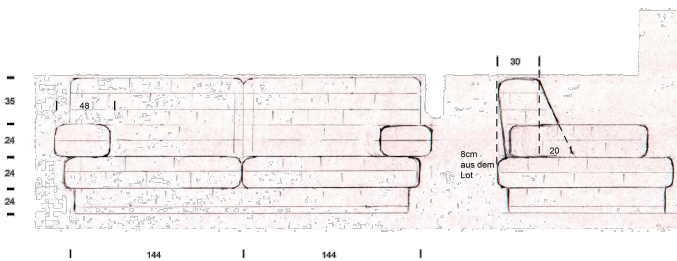

Detail 1 a

"Wohnzimmer am Alten Hafen" (Ausrichtung der Sitzgelegenheiten zum Rheinblick)

"Sofa-Zweisitzer"

"Tisch"

"Sessel"

110

80

"Hocker"

Standort "Wohnzimmer"
Anpassung an Ziegelarchitektur der 50er Jahre

<p>Projekt</p>	<p>Entwicklungsmaßnahmen Kölner Randkanal</p> <p>Ein Projekt im Rahmen der regionale 2010</p>
<p>Auftraggeber</p>	<p>Zweckverband Kölner Randkanal Stüttgenweg 2 . 50935 Köln fon: 0221/480 21444 . fax: 0221/5402766</p>
<p>Landschaftsarchitekt</p>	<p>Dirk Melzer Landschaftsarchitekt & Umweltingenieur Projektbüro Köln Gladbacher Straße 21 . 50672 Köln fon: 0221/ 9543125 . fax: 0221/9543152 . mobil: 0171/3494033 mail@dirk-melzer.de www.dirk-melzer.de</p>
<p>Planstufe Planinhalt Plannr. / Index</p>	<p>Ausführungsplanung 12.06.2012 Fahradroute 120517</p>
<p>Maßstab: keiner Blattgröße: A 4</p>	<p>Datum: 120607 Gezeichnet: Gero Ullrich</p>